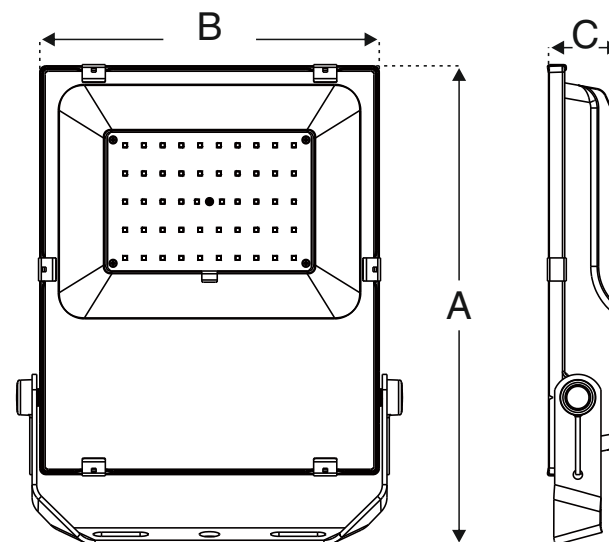

Strålkastare OY

Specifikation

Art.nr	Effekt	Nätspänning	Max Strömförbrukning	LED	Lumen	Färgtemp
E77 645 73	13W	AC220-230V 50/60Hz	0.35A	10 st	1700lm	4000K
E77 645 74	30W		0.80A	32 st	4000lm	4000K
E77 645 75	50W		1.20A	50 st	7000lm	4000K
E77 645 76	100W		1.20A	100 st	14000lm	4000K

Dimension

Art.nr	A (mm)	B (mm)	C (mm)
E77 645 73	173.0	107.0	36.0
E77 645 74	238.0	167.0	40.0
E77 645 75	311.0	220.0	50.0
E77 645 76	415.0	295.0	60.0

- > Produkten skall ej installeras i lufttätt utrymme.
- > Installation får endast ske av behörig elektriker enligt gällande bestämmelser.
- > Armaturen skall under inga omständigheter övertäckas med isoleringsmattor eller liknande material.
- > Vid felfunktion, koppla bort armaturen från spänningen omedelbart.
- > Ljuskällan och drivdonet i denna armatur får endast bytas av tillverkaren eller av tillverkaren utsedd kvalificerad personal.